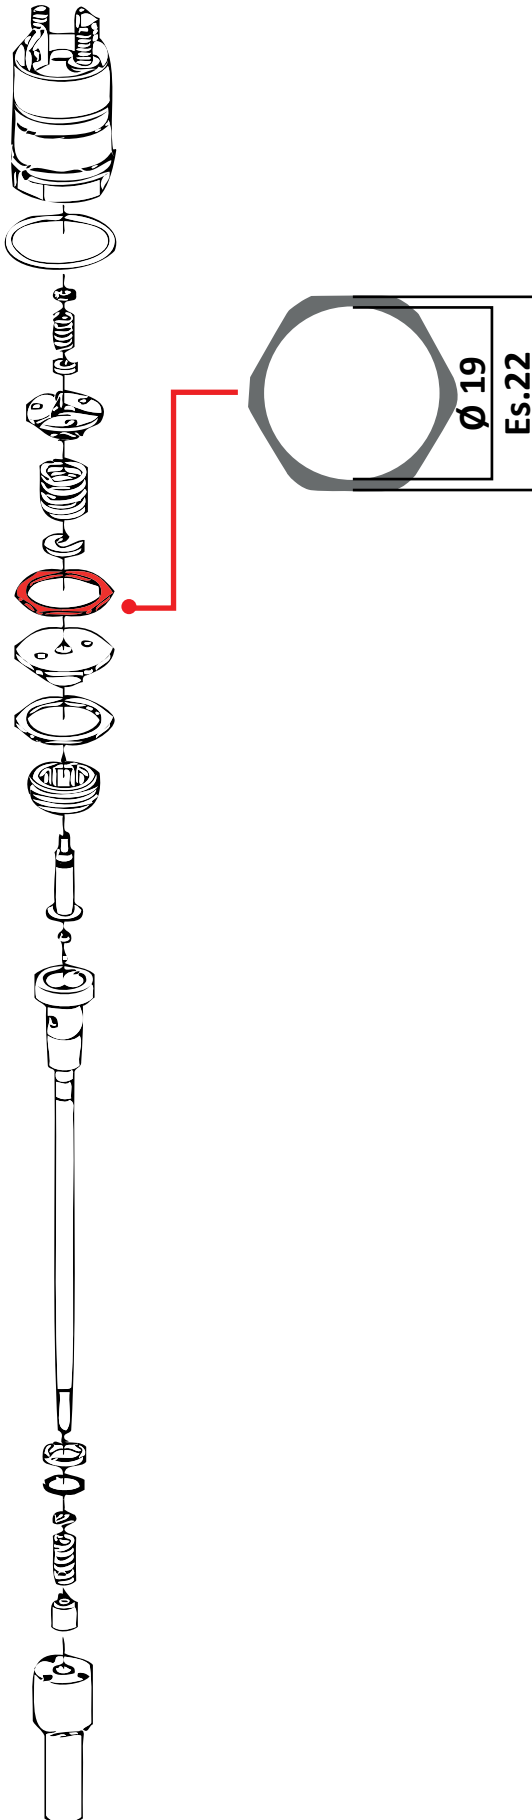

BOSCH

Codice OMS	Spessore	Incremento	n° pezzi
11-23-387	da 1,21 a 1,38	0,01	180

valigetta 24 posizioni
handbag 24 position

TABELLA CODICI ORIGINALI

misura	rif. originale	cod.OMS
1,21	F 00R J00 120	11-23-235/121
1,22	F 00R J00 122	11-23-235/122
1,23	F 00R J00 124	11-23-235/123
1,24	F 00R J00 126	11-23-235/124
1,25	F 00R J00 128	11-23-235/125
1,26	F 00R J00 130	11-23-235/126
1,27	F 00R J00 132	11-23-235/127
1,28	F 00R J00 134	11-23-235/128
1,29	F 00R J00 136	11-23-235/129
1,30	F 00R J00 138	11-23-235/130
1,31	F 00R J00 140	11-23-235/131
1,32	F 00R J00 142	11-23-235/132
1,33	F 00R J00 144	11-23-235/133
1,34	F 00R J00 146	11-23-235/134
1,35	F 00R J00 148	11-23-235/135
1,36	F 00R J00 150	11-23-235/136
1,37	F 00R J00 152	11-23-235/137
1,38	F 00R J00 154	11-23-235/138