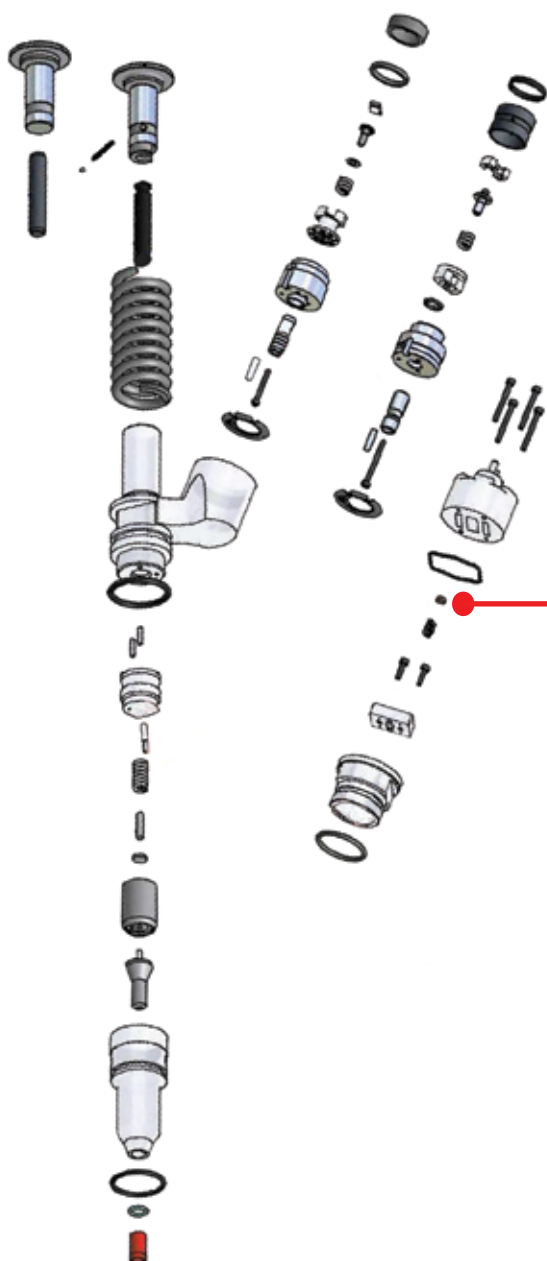

CATERPILLAR 3406 E

COMMON RAIL E DIESEL INJECTION SPARE PARTS oms@omsnet.it - www.omsnet.it

Ø 7,8

da 2,20.. a 3,25

ALTRE MISURE DISPONIBILI A RICHIESTA

Other sizes available upon request

Otros tamaños disponibles bajo petición

Другие размеры доступны по запросу

根据要求提供其它尺寸

Codice OMS	Spessore	Incremento	n° pezzi
11-23-650	da 2,20 a 3,25	0,05	220