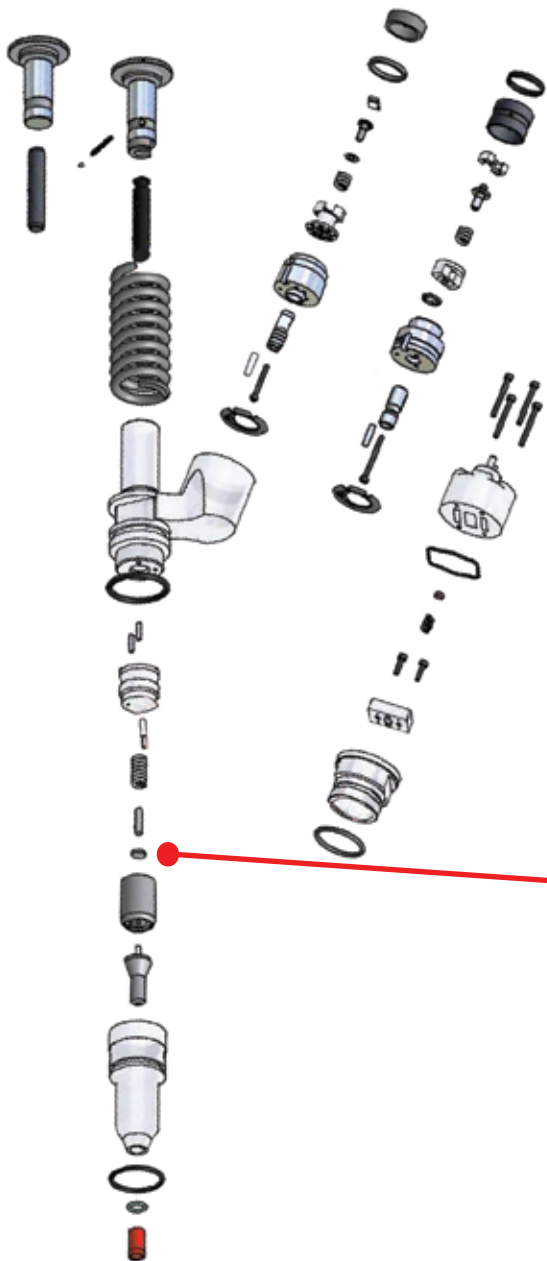

CATERPILLAR 3406 E

da 2,00.. a 2,50

ALTRE MISURE DISPONIBILI A RICHIESTA

Other sizes available upon request

Otros tamaños disponibles bajo petición

Другие размеры доступны по запросу

根据要求提供其它尺寸