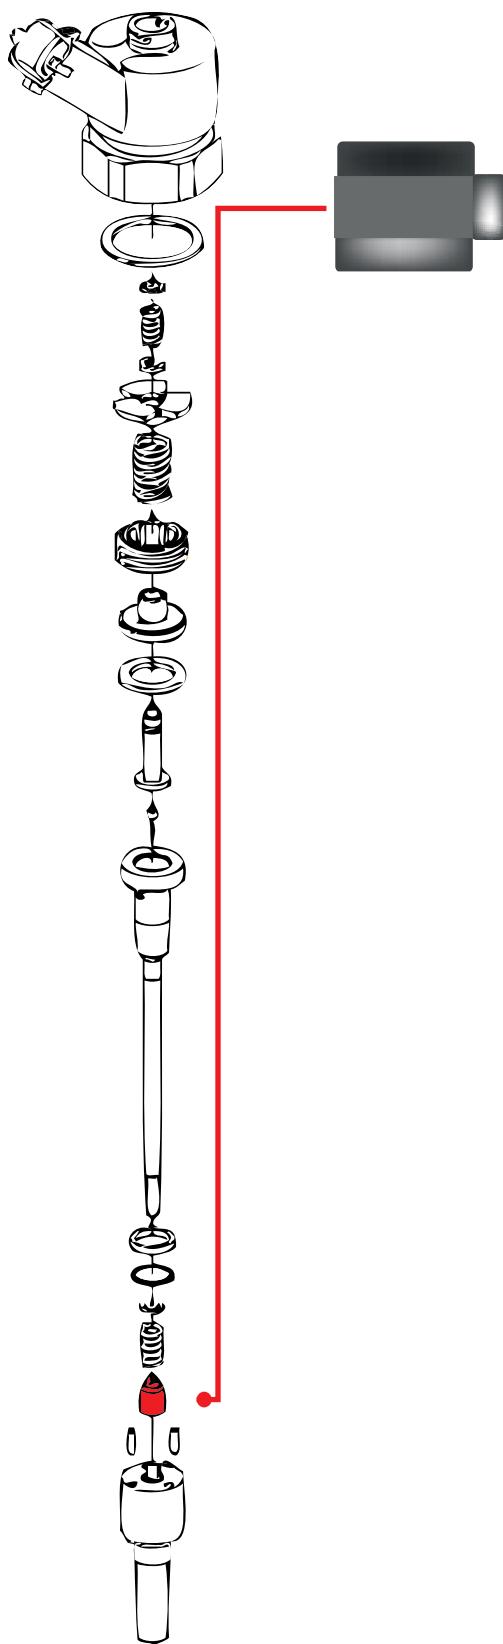

BOSCH

TABELLA CODICI ORIGINALI

misura	rif. originale	cod. OMS
8,277	F 00V C12 300	11-23-104/8277
8,289	F 00V C12 304	11-23-104/8289
8,301	F 00V C12 308	11-23-104/8301
8,313	F 00V C12 312	11-23-104/8313
8,325	F 00V C12 316	11-23-104/8325
8,337	F 00V C12 320	11-23-104/8337
8,349	F 00V C12 324	11-23-104/8349
8,361	F 00V C12 328	11-23-104/8361
8,373	F 00V C12 332	11-23-104/8373
8,385	F 00V C12 336	11-23-104/8385
8,397	F 00V C12 340	11-23-104/8397
8,409	F 00V C12 344	11-23-104/8409
8,421	F 00V C12 348	11-23-104/8421
8,433	F 00V C12 352	11-23-104/8433
8,445	F 00V C12 356	11-23-104/8445
8,457	F 00V C12 360	11-23-104/8457
8,469	F 00V C12 364	11-23-104/8469
8,481	F 00V C12 368	11-23-104/8481
8,493	F 00V C12 372	11-23-104/8493
8,505	F 00V C12 376	11-23-104/8505
8,517	F 00V C12 380	11-23-104/8517
8,529	F 00V C12 384	11-23-104/8529
8,541	F 00V C12 388	11-23-104/8541
8,553	F 00V C12 392	11-23-104/8553
8,565	F 00V C12 396	11-23-104/8565
8,571	F 00V C12 398	11-23-104/ 8571