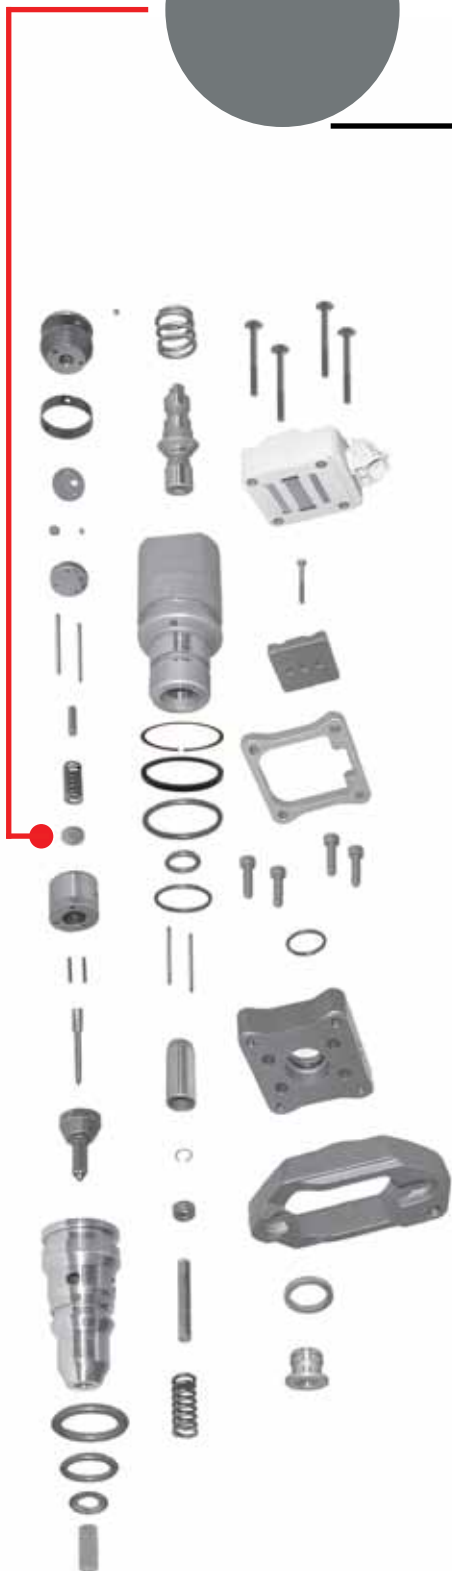

NAVISTAR POWERSTROKE 7.3

da 2,00.. a 2,47

ALTRE MISURE DISPONIBILI A RICHIESTA

Other sizes available upon request

Otros tamaños disponibles bajo petición

Другие размеры доступны по запросу

根据要求提供其它尺寸

valigetta 54posizioni
handbag 54 position

Codice OMS	Spessore	Incremento	n° pezzi
11-23-648	da 2,00 a 1,70	0,01	480

codice singoli spessori
code individual thicknesses

misura	cod. OMS	misura	cod. OMS
2,00	11-23-648/200	2,24	11-23-648/224
2,01	11-23-648/201	2,25	11-23-648/225
2,02	11-23-648/202	2,26	11-23-648/226
2,03	11-23-648/203	2,27	11-23-648/227
2,04	11-23-648/204	2,28	11-23-648/228
2,05	11-23-648/205	2,29	11-23-648/229
2,06	11-23-648/206	2,30	11-23-648/230
2,07	11-23-648/207	2,31	11-23-648/231
2,08	11-23-648/208	2,32	11-23-648/232
2,09	11-23-648/209	2,33	11-23-648/233
2,10	11-23-648/210	2,34	11-23-648/234
2,11	11-23-648/211	2,35	11-23-648/235
2,12	11-23-648/212	2,36	11-23-648/236
2,13	11-23-648/213	2,37	11-23-648/237
2,14	11-23-648/214	2,38	11-23-648/238
2,15	11-23-648/215	2,39	11-23-648/239
2,16	11-23-648/216	2,40	11-23-648/240
2,17	11-23-648/217	2,41	11-23-648/241
2,18	11-23-648/218	2,42	11-23-648/242
2,19	11-23-648/219	2,43	11-23-648/243
2,20	11-23-648/220	2,44	11-23-648/244
2,21	11-23-648/221	2,45	11-23-648/245
2,22	11-23-648/222	2,46	11-23-648/246
2,23	11-23-648/223	2,47	11-23-648/247